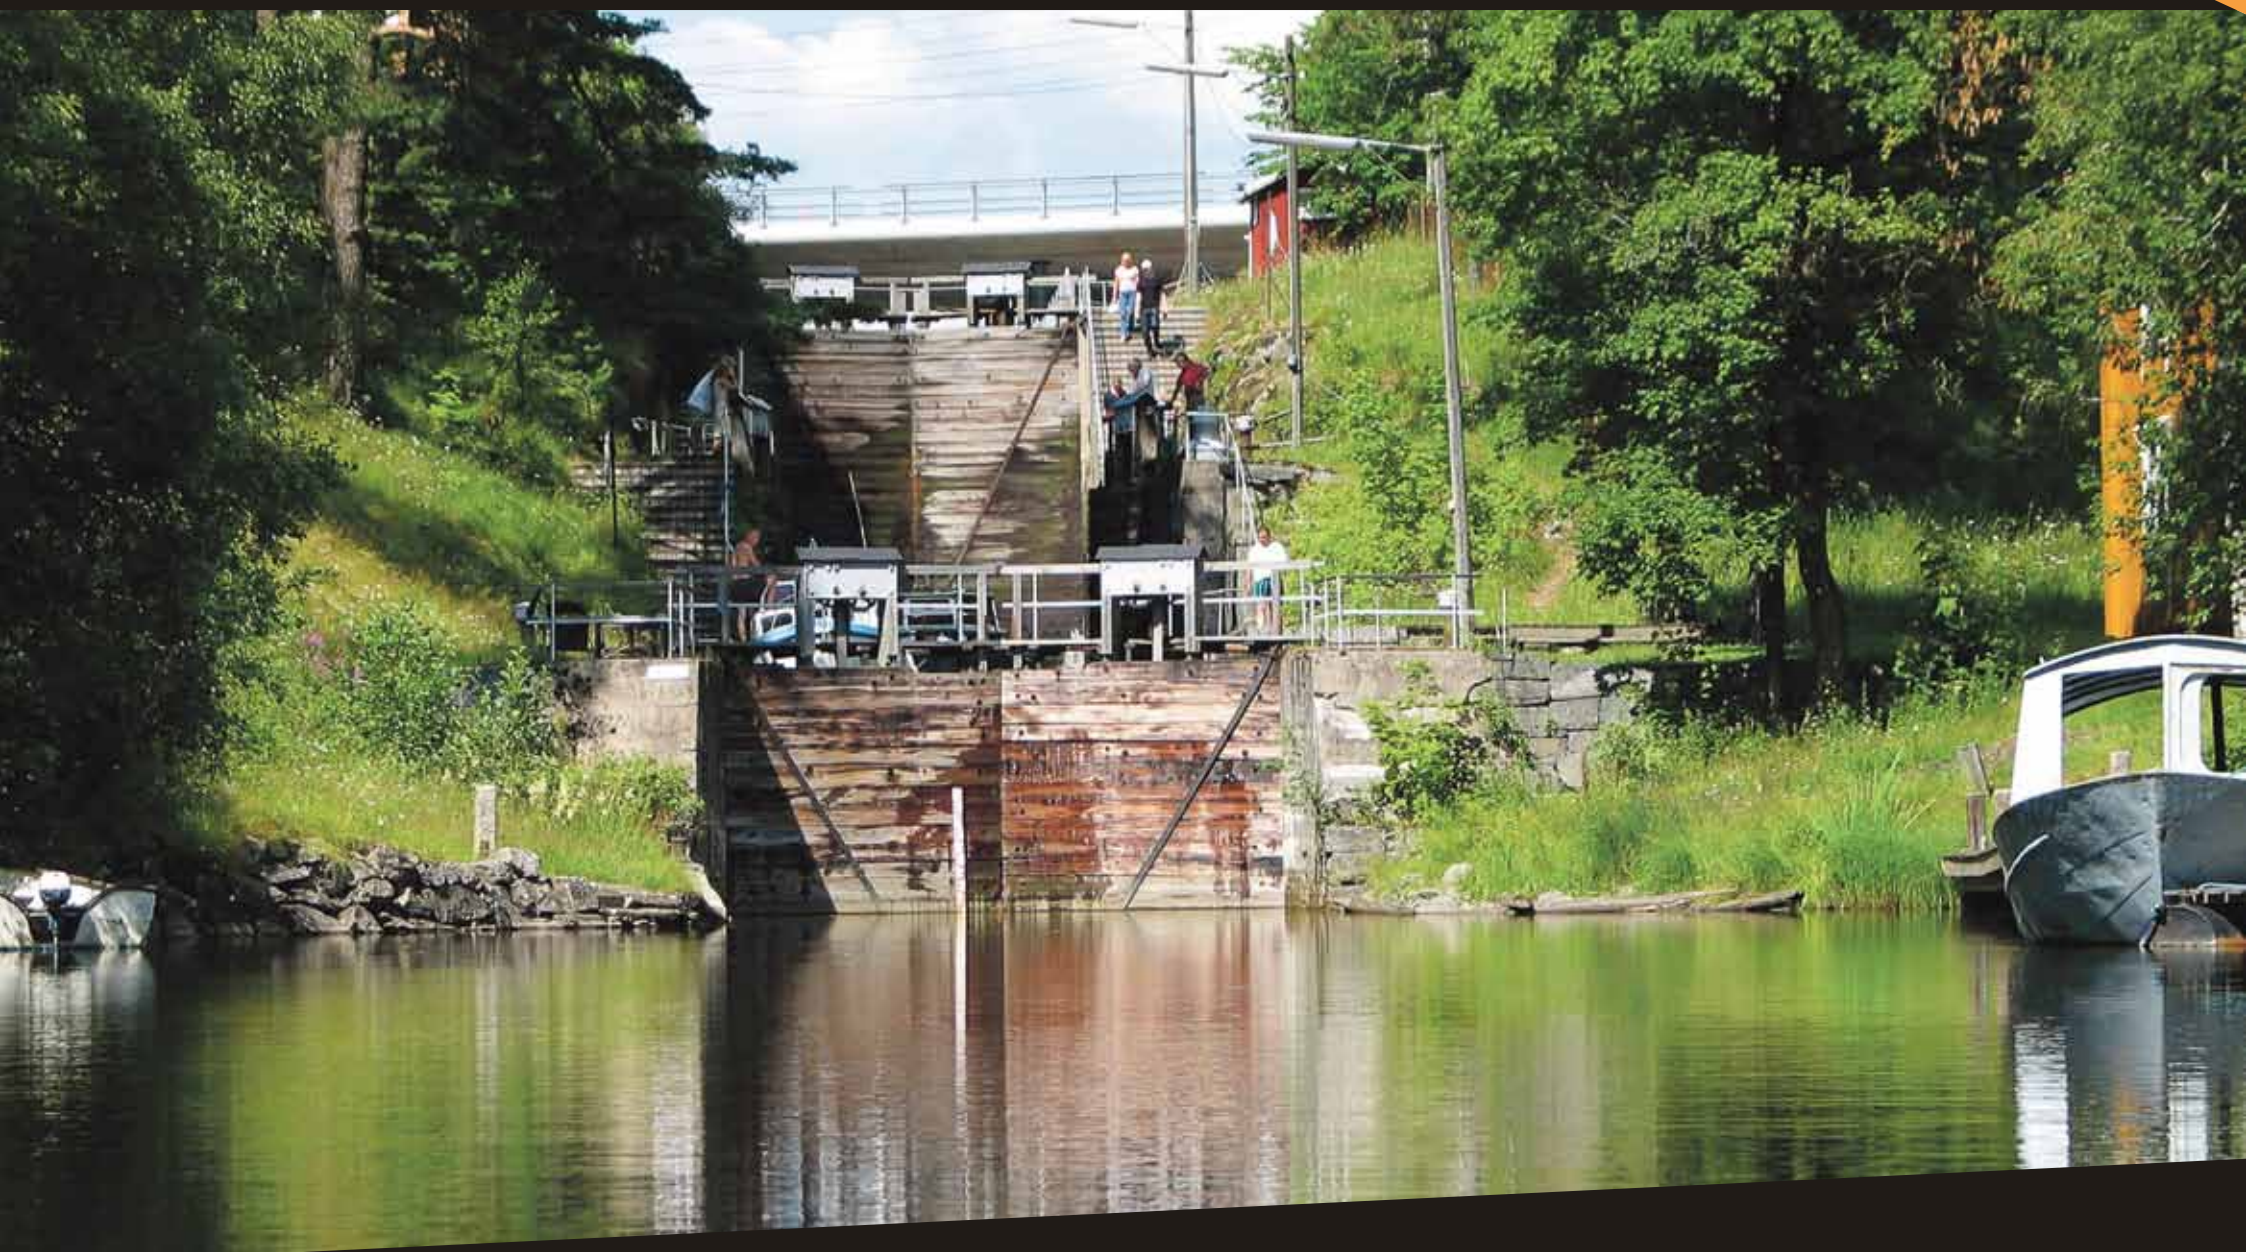

ØRJE SLUSER 150 ÅR

Slusespill ved Marker Teaterselskap
23. juni 2010 kl. 17.00

Jubileumsmarkering i Ørje sluseamfi

Inngangsbillett kr. 100 for voksne og kr. 50 for barn opp til 15 år. Kan kjøpes hos Mosbæk, tlf. 922 29 004 og i Bakergården tlf. 69 81 21 80

Etter forestillingen, kl. 18.30, er det Santkthansfeiring for hele familien i Tangen. Arrangør: Ungdommens Kulturhus.

Haldenvassdragets
Kanalselskap